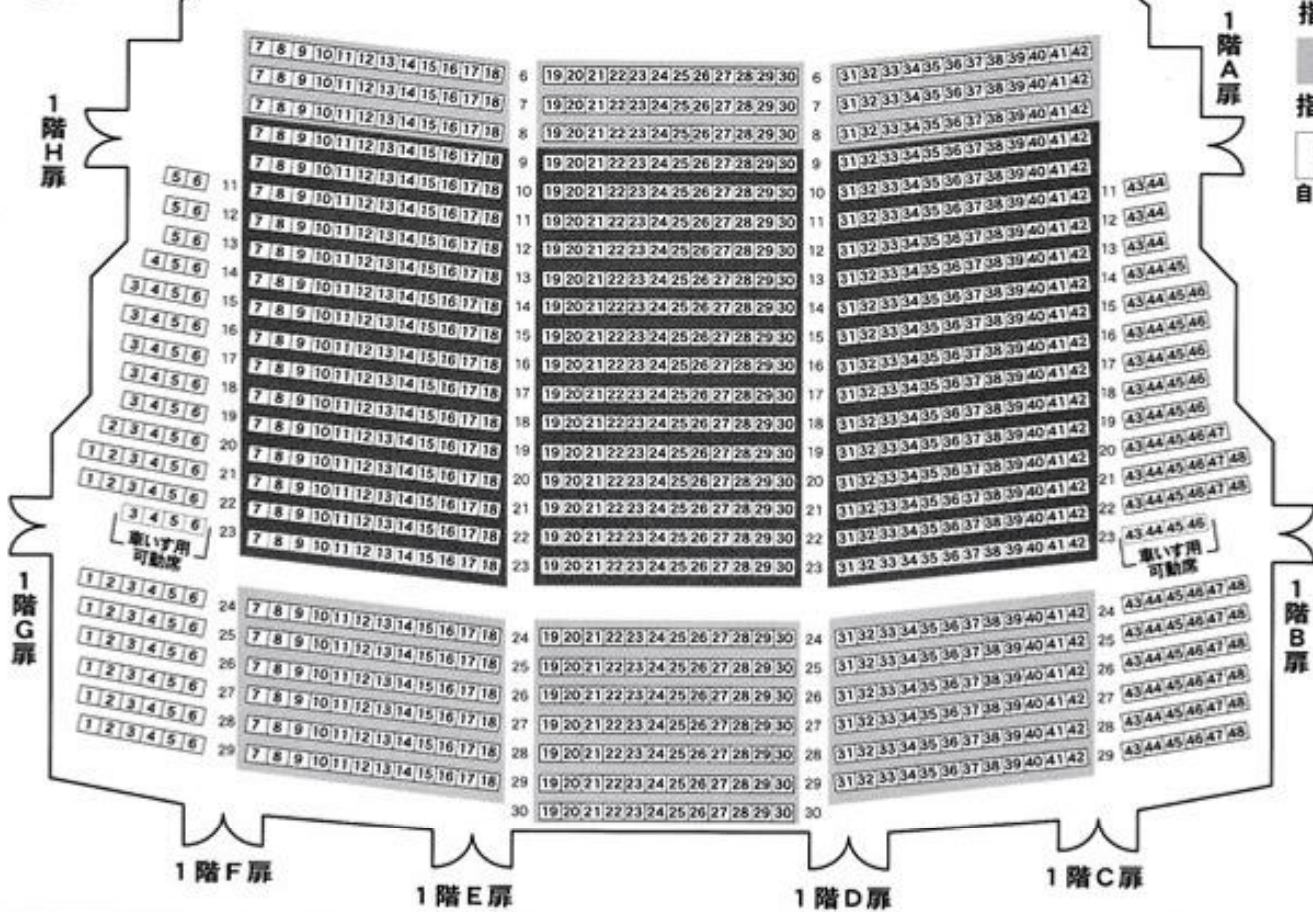

ステージ

車椅子席も用意しておりますので、
お問い合わせ下さい。

1階

指定席S
指定席A
白色は
自由席です。

2階

全て
指定席です。

指定席S
指定席A

3階・4階 は、全て自由席です。