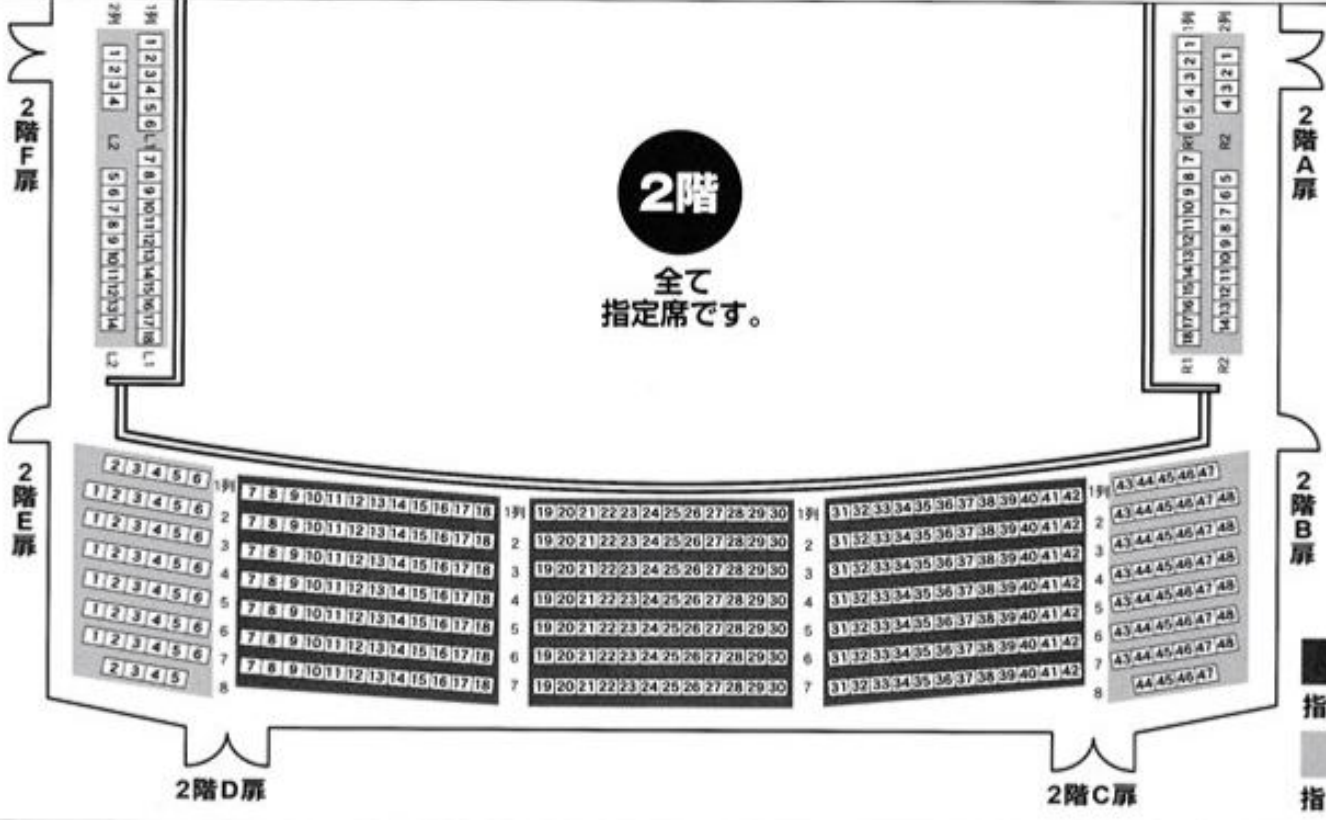

ステージ

車椅子席も用意しておりますので、
お問い合わせ下さい。

1階

指定席S
指定席A
白色は
自由席です。

2階

全て
指定席です。

指定席S
指定席A

3階・4階 は、全て自由席です。